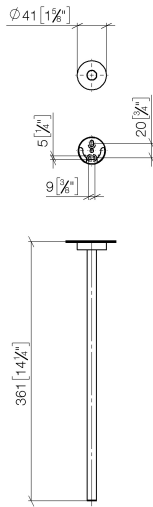

Porte-serviette en une partie ayant une fixation mono point - Champagne (Or 22cts)

LISSÉ

83 215 979

- rosace Ø 40 mm
- saillie 360 mm

S'adapte aux gammes suivantes : LISSÉ,
META

	Champagne (Or 22cts)	83 215 979-47
	Chrome	83 215 979-00
	Platine brossé	83 215 979-06
	Dark Chrome	83 215 979-19
	Or clair	83 215 979-26
	Or clair brossé	83 215 979-27
	Noir mat	83 215 979-33
	Bronze brossé	83 215 979-42
	Champagne brossé (Or 22cts)	83 215 979-46
	Chrome brossé	83 215 979-93
	Dark Platinum brossé	83 215 979-99

Porte-serviette en une partie ayant une fixation mono point - Champagne (Or
22cts)

LISSÉ

83 215 979
mm [inches]

83 215 979
Les pièces pour les
autres finitions
peuvent être
trouvées ici : Chrome

Liste des pièces de rechange

N°	Article Numéro	Désignation	Fréquence de montage	Délai de livraison
1	90 17 97 566 00-47	patte de fixation	1	30
2	08 27 97 500-47	rosace	1	30
3	08 30 11 516 90	anneau	1	2
4	08 17 97 560 90	patte de fixation	1	2
5	05 30 31 025 00 90	set de fixation	1	2
6	08 17 97 501 07	patte de fixation	1	2