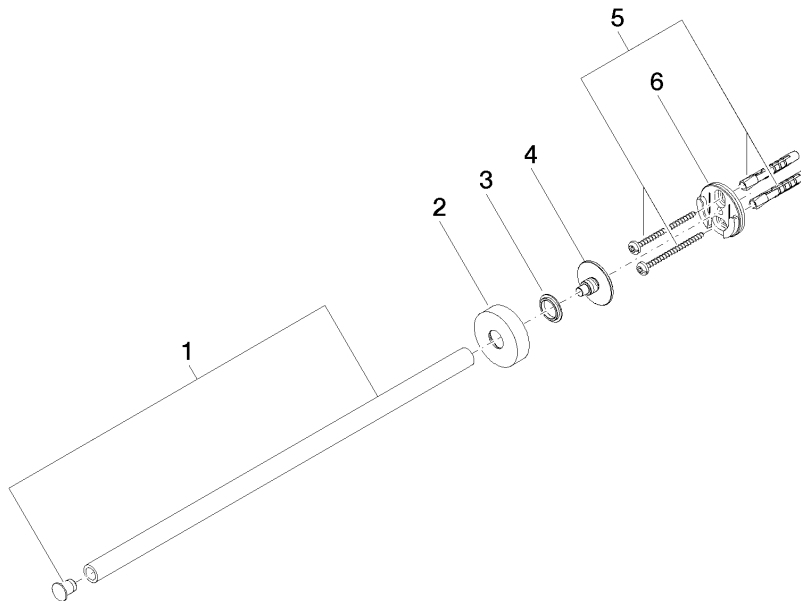

Porte-serviette en une partie ayant une fixation mono point - Champagne (Or 22cts)

LISSÉ

83 215 979

- rosace Ø 40 mm
- saillie 360 mm

S'adapte aux gammes suivantes : LISSÉ,
META

	Champagne (Or 22cts)	83 215 979-47
	Chrome	83 215 979-00
	Platine brossé	83 215 979-06
	Dark Chrome	83 215 979-19
	Or clair	83 215 979-26
	Or clair brossé	83 215 979-27
	Noir mat	83 215 979-33
	Bronze brossé	83 215 979-42
	Champagne brossé (Or 22cts)	83 215 979-46
	Chrome brossé	83 215 979-93
	Dark Platinum brossé	83 215 979-99

Porte-serviette en une partie ayant une fixation mono point - Champagne (Or
22cts)

LISSÉ

83 215 979
mm [inches]

83 215 979
Les pièces pour les
autres finitions
peuvent être
trouvées ici : Chrome

Liste des pièces de rechange

N°	Article Numéro	Désignation	Fréquence de montage	Délai de livraison
1	90 17 97 566 00-47	patte de fixation	1	30
2	08 27 97 500-47	rosace	1	30
3	08 30 11 516 90	anneau	1	2
4	08 17 97 560 90	patte de fixation	1	2
5	05 30 31 025 00 90	set de fixation	1	2
6	08 17 97 501 07	patte de fixation	1	2